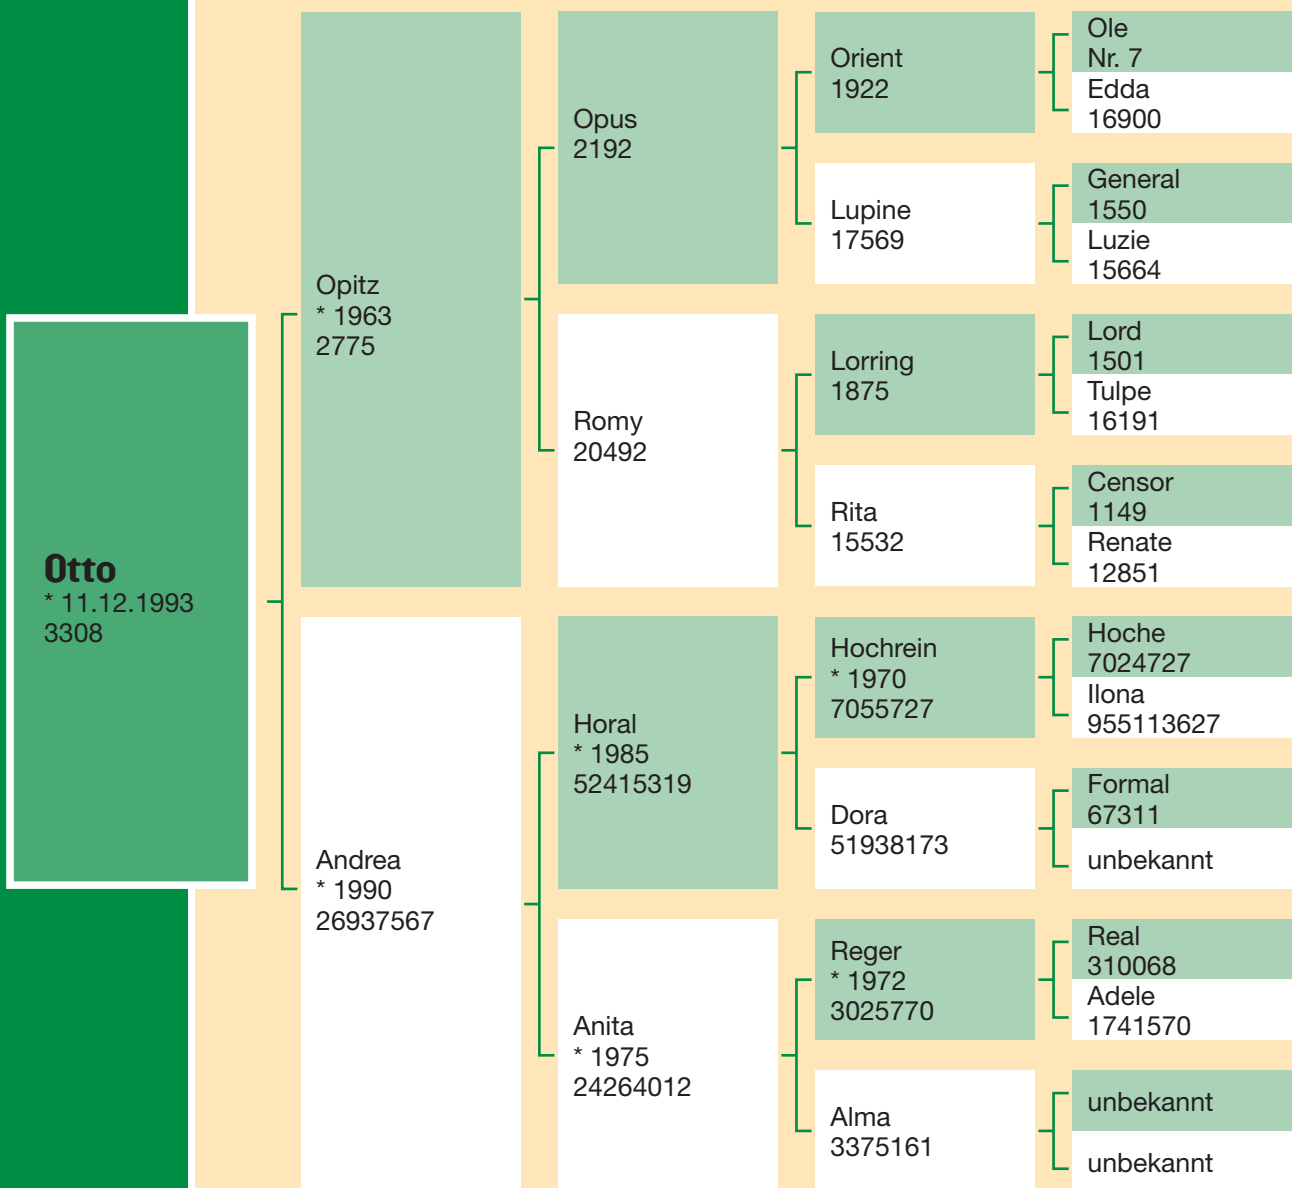

Geburtsdatum:

11. Dezember 1993

Beschreibung:

Ein mittelrahmiger, hellgelber Bulle mit feinem und fehlerfreiem Fundament und durchschnittlicher Bemuskelung.

Blutanteile:

GL 47,43 % · GV 20,99 % · DÄN 31,58 %

Züchter:

Freilichtmuseum Kommern

Äußere Erscheinung	Bemuskelung	Skelett	Rahmen
7	5	7	mittel
tägl. Zuname	Gewicht	Index	Prüfung
—	—	—	Feld