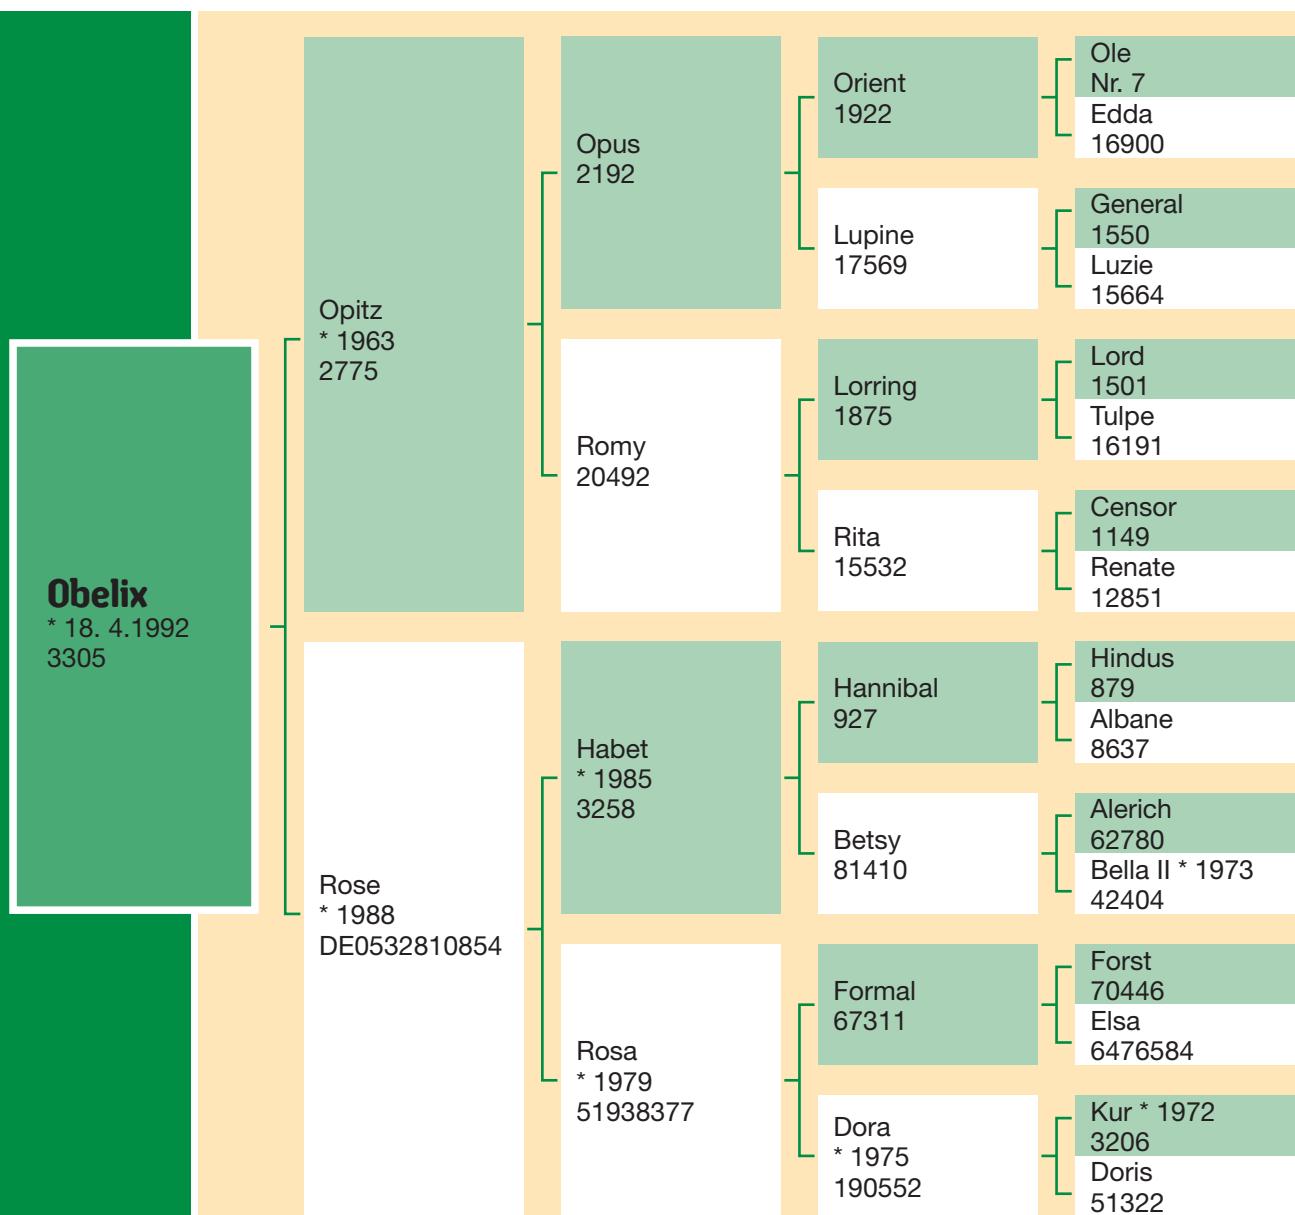

Obelix

HB-Nr. 3305

Geburtsdatum:

18. April 1992

Beschreibung:

Ein hellgelber, im mittleren Rahmen stehender Bulle mit guter Länge und Breite, guter Bemuskelung und fehlerfreiem Fundament.

Blutanteile:

GL 48,32 % · GV 28,5 % · DÄN 23,18 %

Züchter:

E. Lautenbach, Hargesheim

Äußere Erscheinung	Bemuskelung	Skelett	Rahmen
7	5	7	mittel
tägl. Zuname	Gewicht	Index	Prüfung
—	—	—	Feld