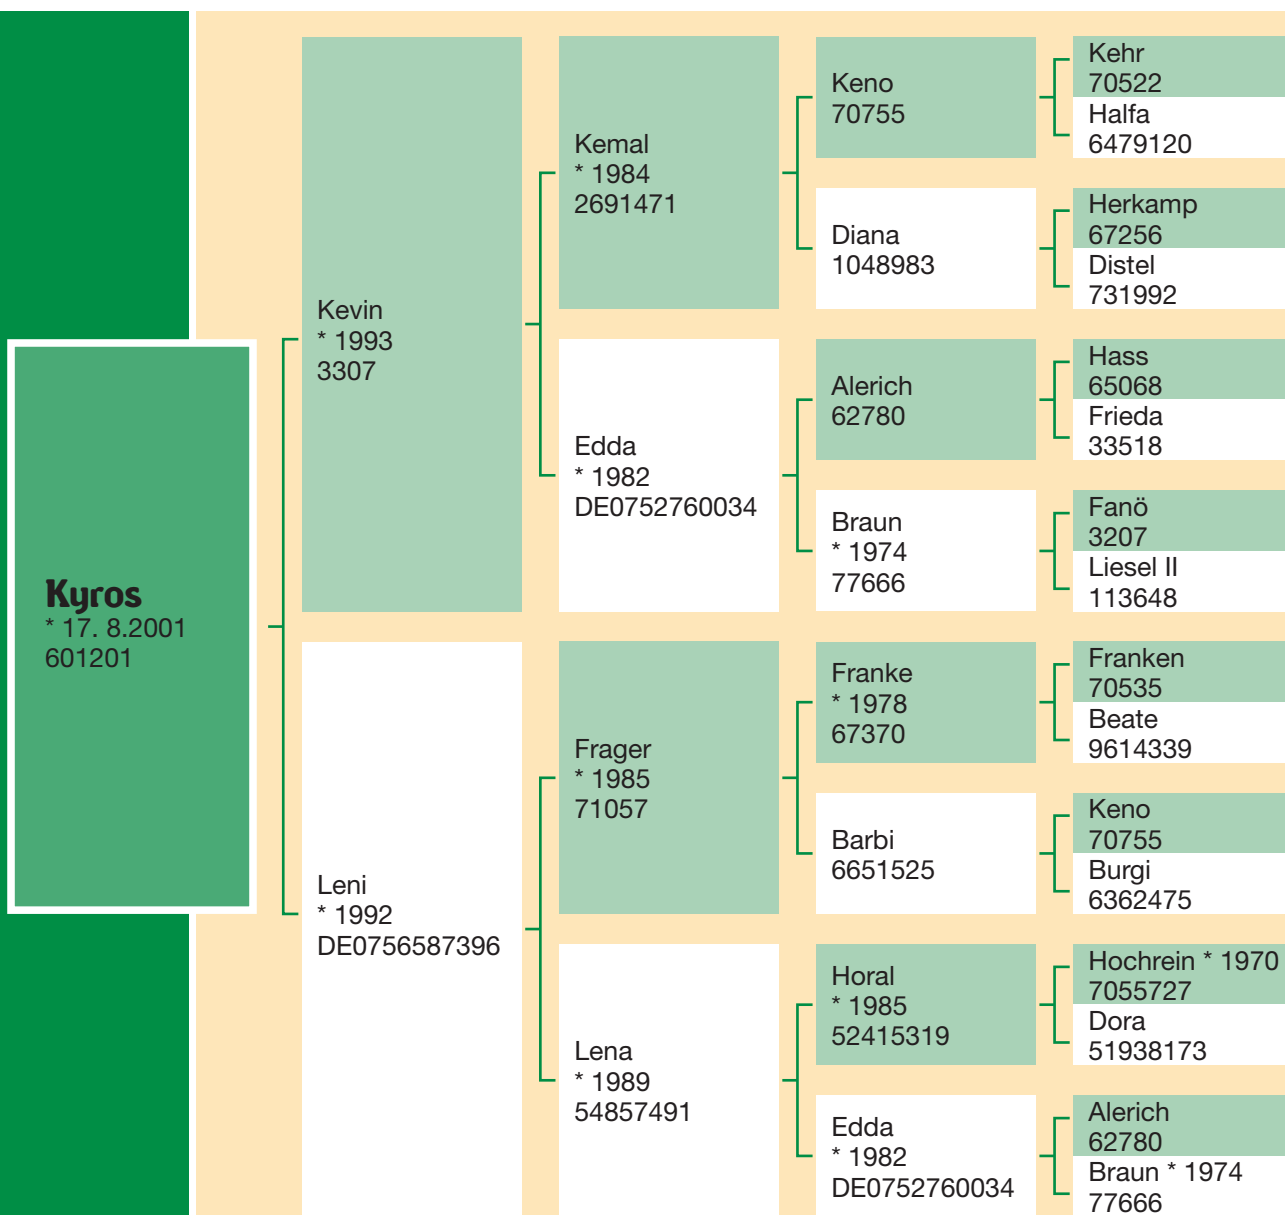

**Geburtsdatum:**

17. August 2001

**Beschreibung:**

Ein großrahmiger, fester, gelber Bulle mit guter Brust- und Flankentiefe, sehr guter Bemuskelung, langem, breitem Becken und gutem, kräftigem Fundament.

**Blutanteile:**

GL 12,15 % · GV 82,37 % · DÄN 5,48 %

**Züchter:**

Peter Knapp Erben, Hammerstein

Äußere Erscheinung	Bemuskelung	Skelett	Rahmen
8	7	8	groß
tägl. Zuname	Gewicht	Index	Prüfung
2.037	567	139	Station