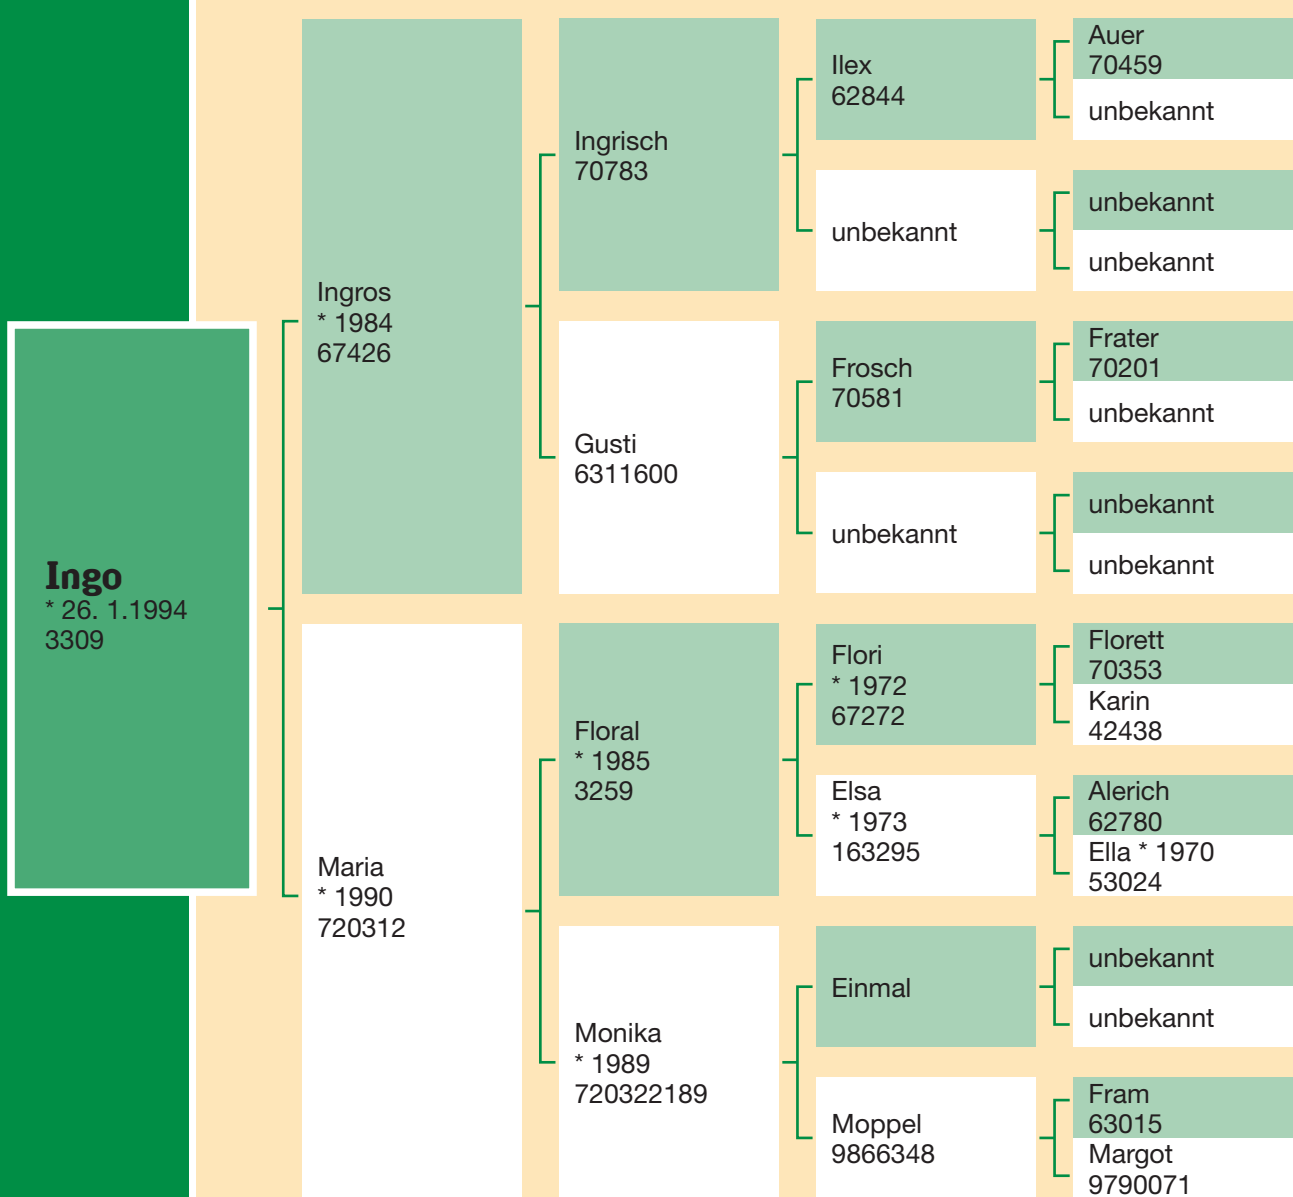

Ingo

HB-Nr. 3309

Geburtsdatum:

26. Januar 1994

Beschreibung:

Ein mittelgelber, großrahmiger Bulle, fest in der Oberlinie mit guter Vorhand, gutem und kräftigem Fundament, leicht abfallendem Becken, welches lang und breit ist.

Blutanteile:

GL 9,38 % · GV 71,12 % · FV 6 % · CH 12,5 %

Züchter:

Heinz Kurz, Ohmbach

Äußere Erscheinung	Bemuskelung	Skelett	Rahmen
7	6	7	groß
tägl. Zuname	Gewicht	Index	Prüfung
—	—	—	Feld