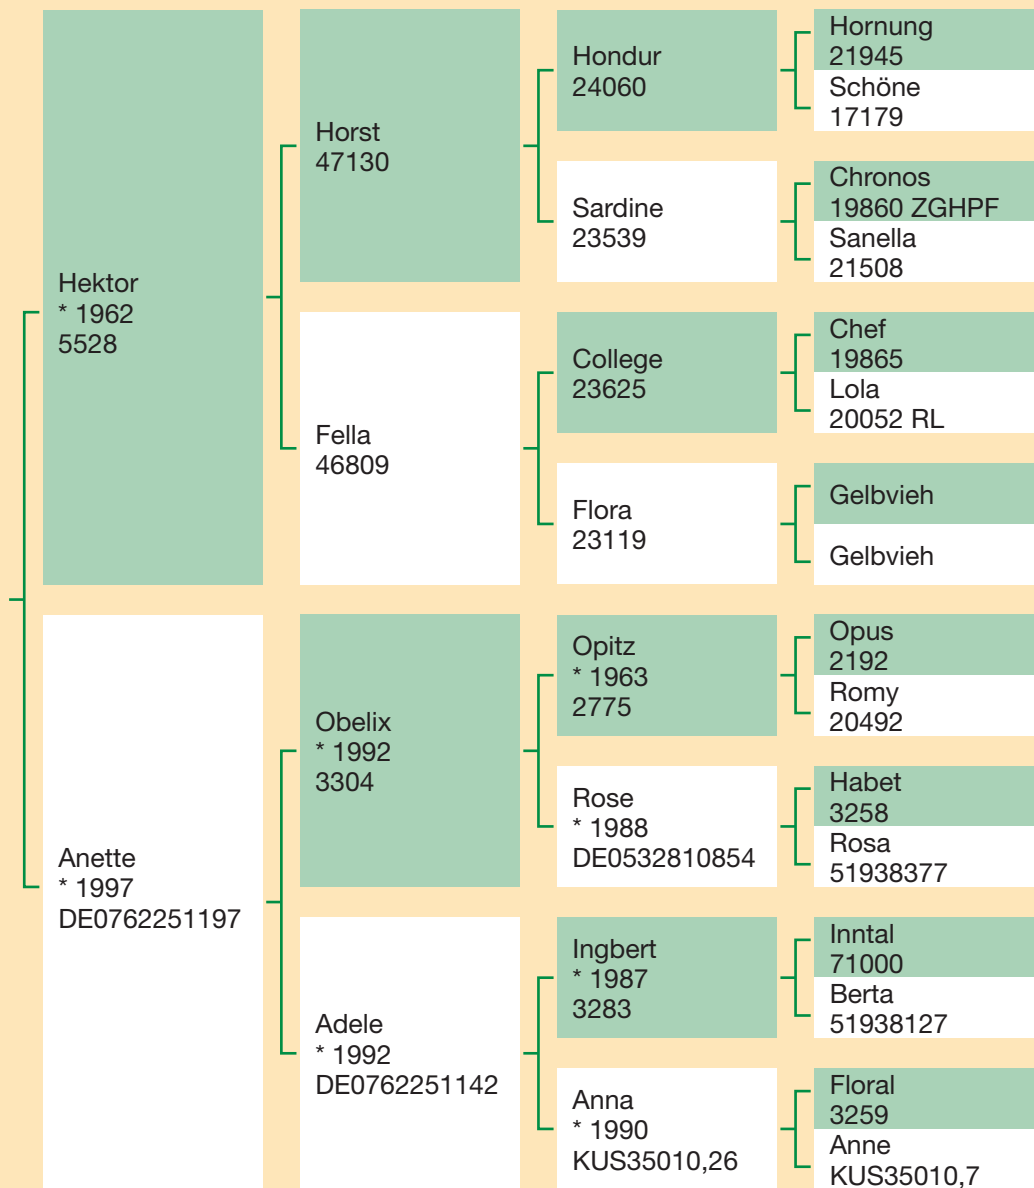

Helge

HB-Nr. 10/204058

Geburtsdatum:

6. Mai 2000

Beschreibung:

Mittelrahmiger, fester, gelber Bulle mit tiefer Brust und Flanke. Das gut platzierte Becken unterstreicht den in jeder Beziehung vollkommen fehlerfreien Körperbau, der von einer ausreichenden Länge in der Mittelhand und einer stabilen Nierenbrücke bestätigt wird. Die Bemuskelung ist druchweg ansprechend und nicht zu stark ausgeprägt in der Keule. Das insgesamt korrekte, trockene Fundament verfügt über gute Klauen, Fesseln und Gelenke.

Blutanteile:

GL 26 % · GV 58 % · DÄN 6 %

Züchter:

Ralf Loscheider, Hütterscheid

Helge
* 6.5.2000
10/204058

Äußere Erscheinung	Bemuskelung	Skelett	Rahmen
7	7	7	mittel
tägl. Zahnname	Gewicht	Index	Prüfung
1.593 g	487 kg	110	Station