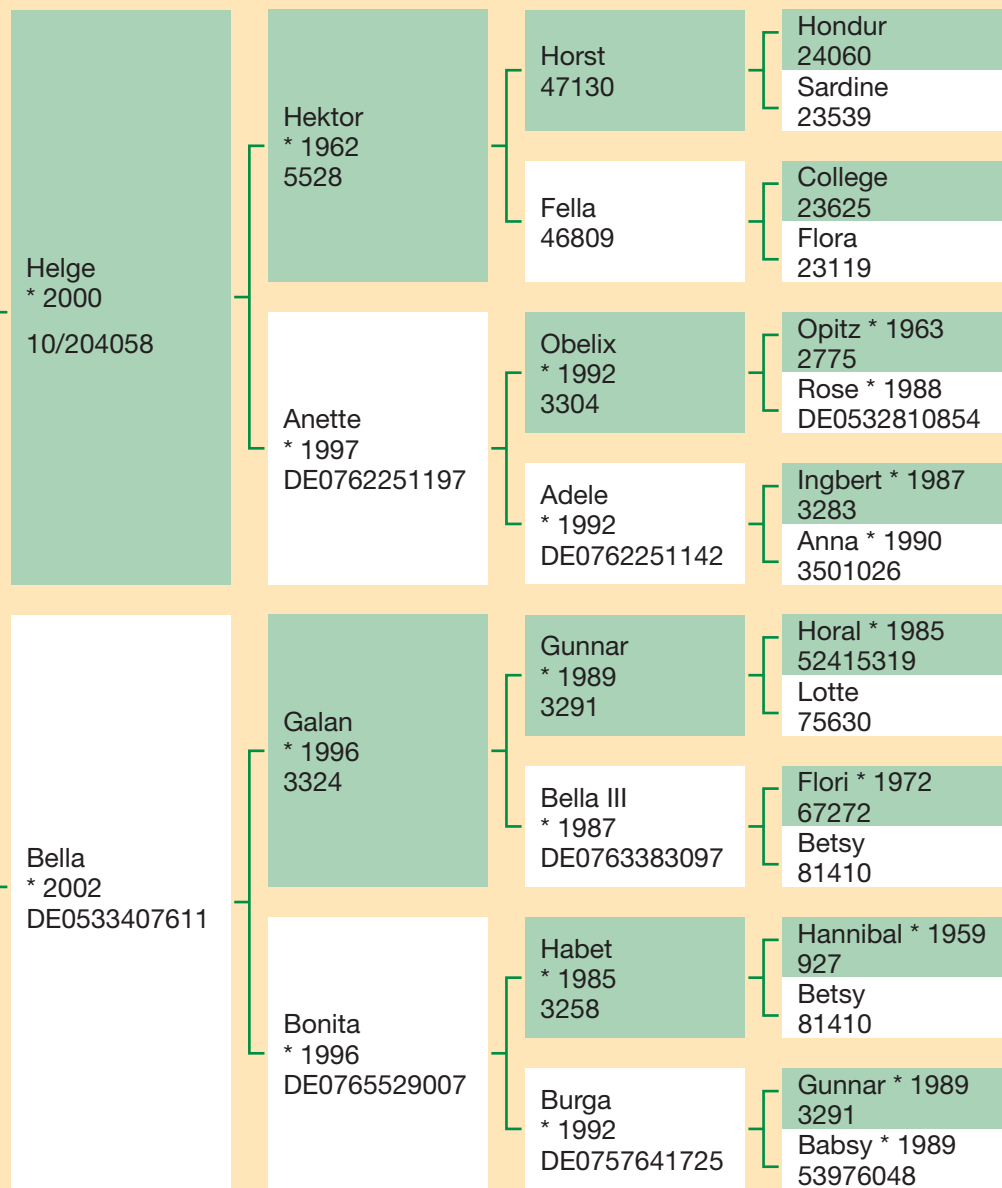

Hans

HB-Nr. 10/601211

Geburtsdatum:

3. Oktober 2005

Beschreibung:

Ein knapp mittelrahmiger, gelber Bulle, fest in der Oberlinie mit fehlerfreiem Fundament.

Blutanteile:

GL 31,94 % · GV 63,42 % · DÄN 4,64 %

Züchter:

Marcus Witte, Salzkotten

Hans
* 3.10.2005
10/601211

Äußere Erscheinung	Bemuskelung	Skelett	Rahmen
7	7	7	mittel
tägl. Zahnname	Gewicht	Index	Prüfung
1.415 g	470 kg	110	Station