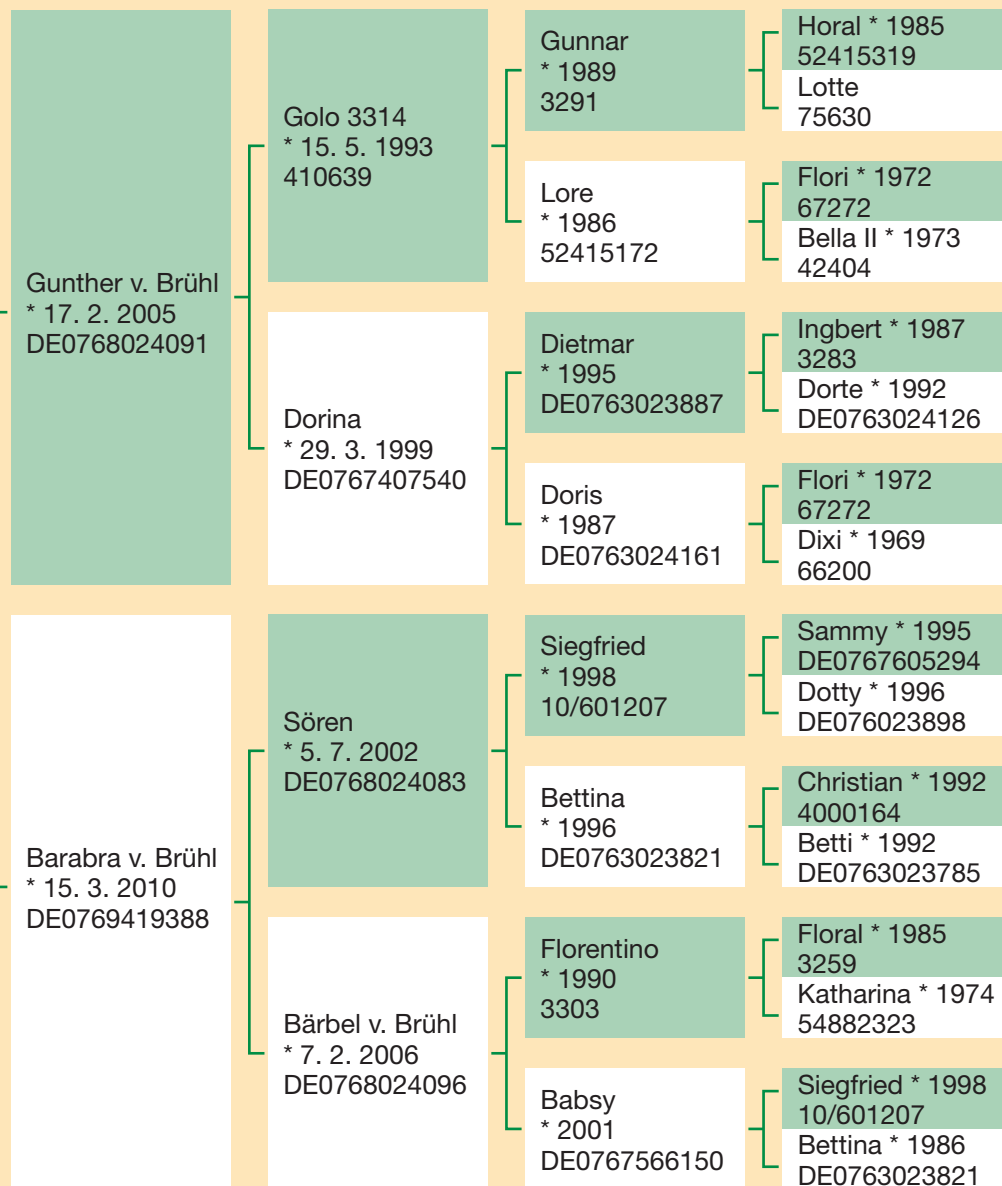

Goliath

HB-Nr. 10/601215

Geburtsdatum:

11. November 2012

Beschreibung:

Ein dunkelgelber Bulle im mittleren Rahmen, mittellang, fest in der Oberlinie, gutem Becken und feinem Fundament.

Blutanteile:

GL 42,24 % · GV 51,19 % · DÄN 3,62 % · RB 2,06 % · FL 0,89 %

Züchter:

Markus Linn, Hinzert-Pöler

Goliath
* 11. 11. 2012
10/601215

Äußere Erscheinung	Bemuskelung	Skelett	Rahmen
7	7	7	mittel
tägl. Zuname	Gewicht	Index	Prüfung
—	—	113	Feld