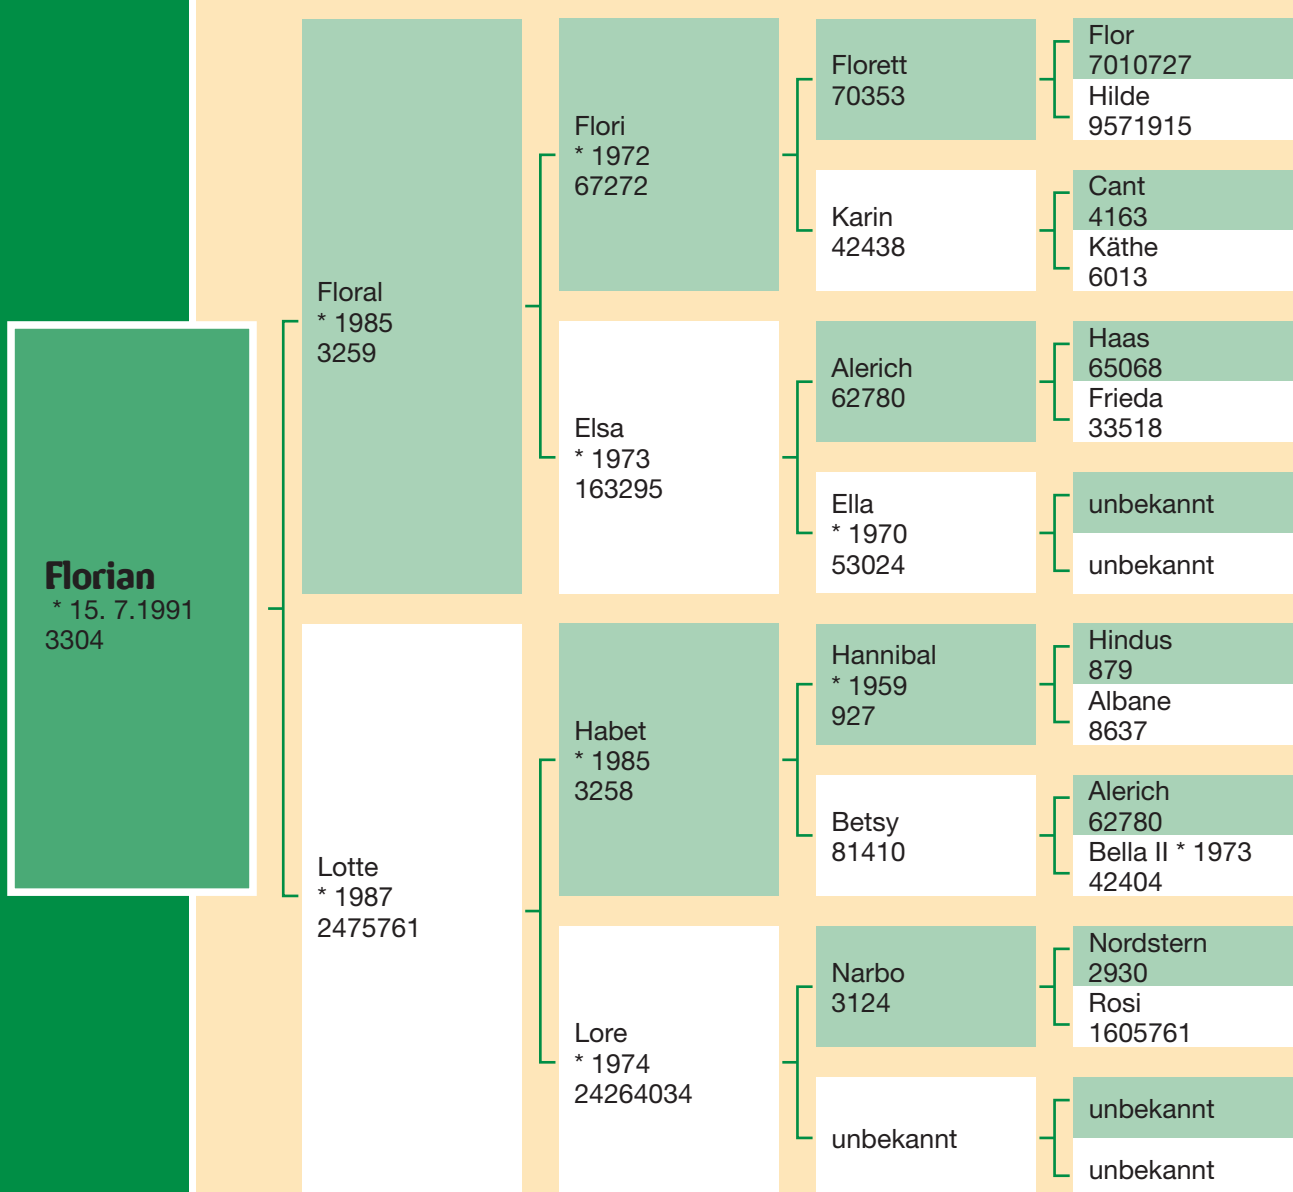

Florian

HB-Nr. 3304

Geburtsdatum:

15. Juli 1991

Beschreibung:

Ein gelber, mittelrahmiger Bulle mit guter Länge und guter Brust- und Flankentiefe, korrektem Becken und kräftigem Fundament.

Blutanteile:

GL 57,82 % · GV 41,00 % · DÄN 3,13 %

Züchter:

Peter Beul, Mechernich-Bergbuir

Äußere Erscheinung	Bemuskelung	Skelett	Rahmen
6	5	7	mittel
tägl. Zuname	Gewicht	Index	Prüfung
—	—	—	Feld