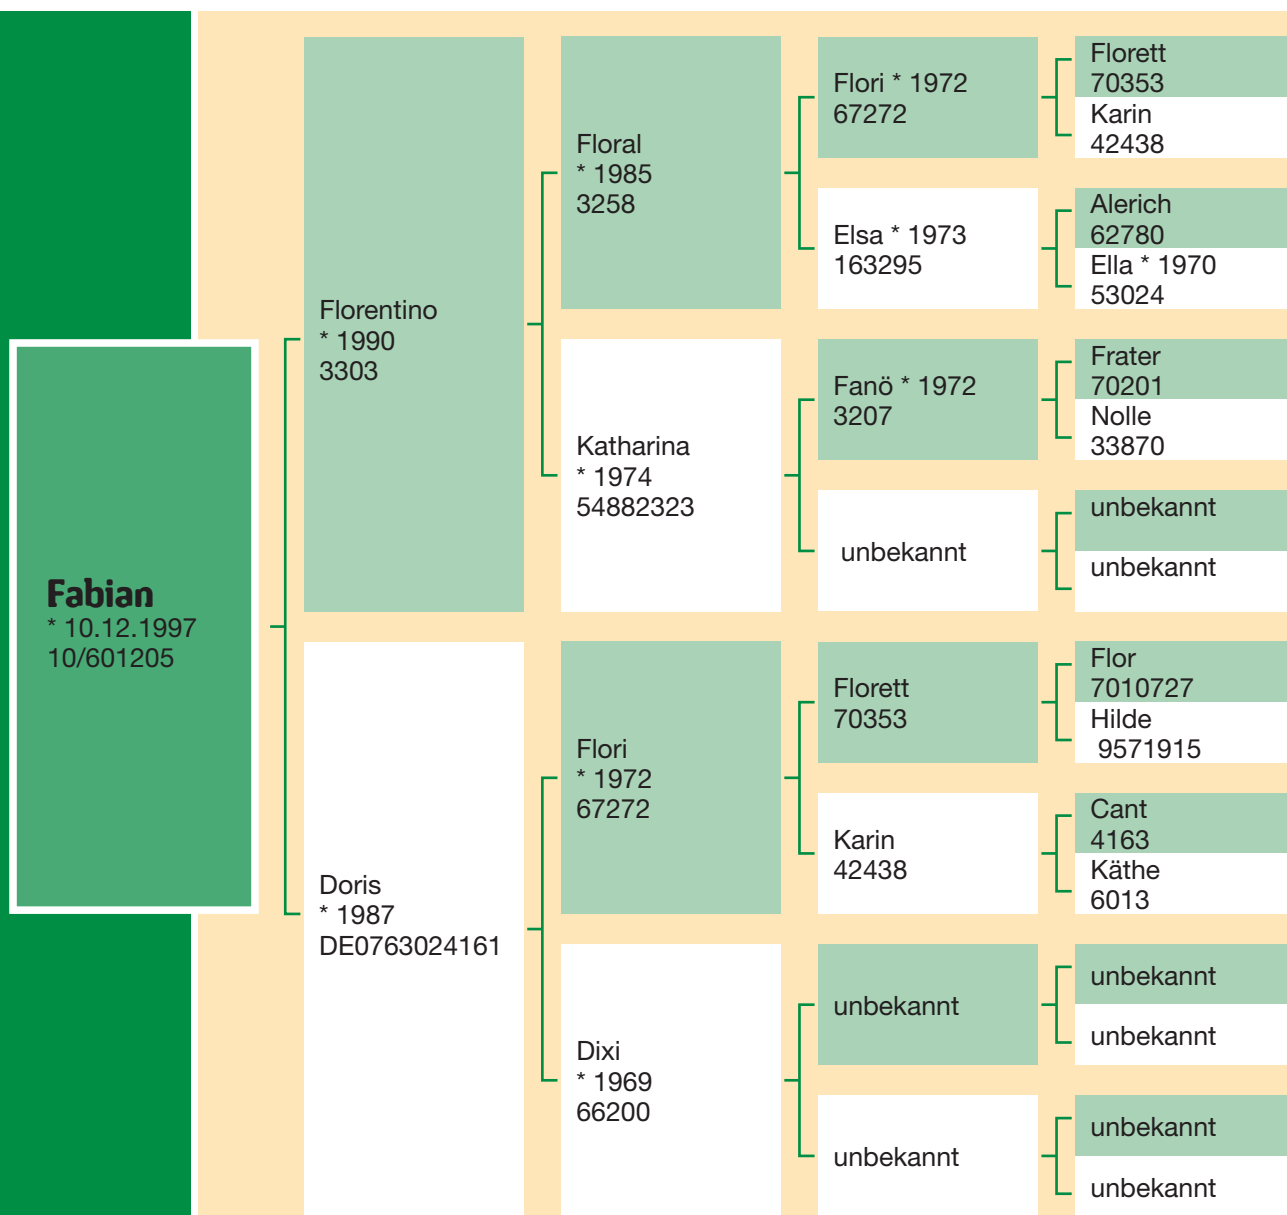

Fabian

HB-Nr. 10/601205

Geburtsdatum:

10. Dezember 1997

Beschreibung:

Ein dunkelgelber Bulle im kleinen bis mittleren Rahmen, mittellang, fest, gut bemuskelt mit leicht abfallendem, breiten, langen Becken. Das Fundament ist gut und von mittlerer Stärke.

Blutanteile:

GL 53,12 % · GV 46,88 %

Züchter:

Hermann Brück, Gehlweiler

Äußere Erscheinung	Bemuskelung	Skelett	Rahmen
6	7	7	Klein
tägl. Zuname	Gewicht	Index	Prüfung
1.192 g	471 kg	152	Feld